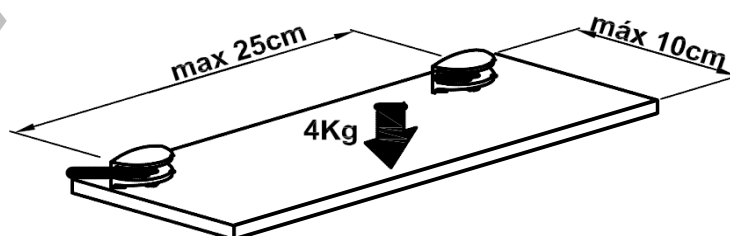

Рафтоносач Amig нерегулируем за стъклен рафт до 6 мм 19 мм, хром гланц, 32

Soporte baldas Mod. 32

Продукт: [Рафтоносач Amig нерегулируем за стъклен рафт до 6 мм 19 мм, хром гланц, 32](#)

Категория: [Рафтоносачи](#)