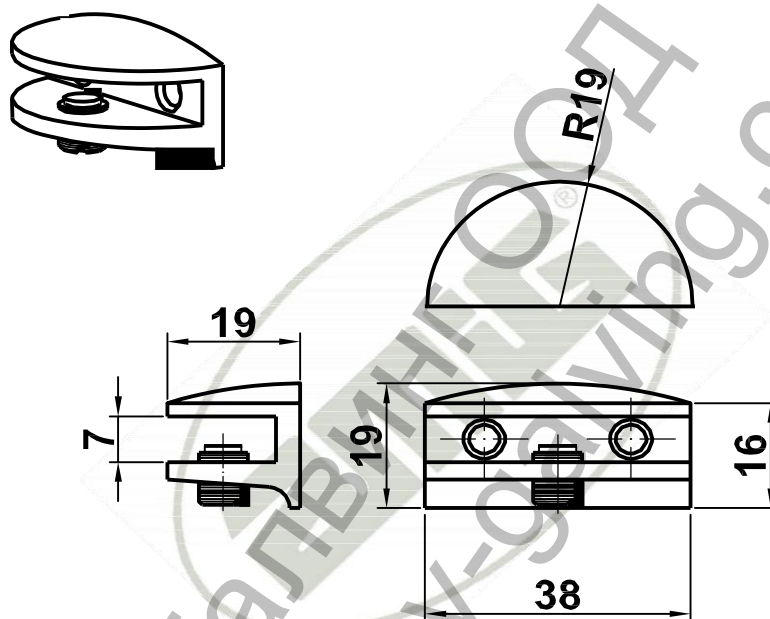

Рафтоносач Amig нерегулируем за стъклен рафт до 6 мм 19 мм, хром гланц, 32

Soporte baldas Mod. 32

Продукт: [Рафтоносач Amig нерегулируем за стъклен рафт до 6 мм 19 мм, хром гланц, 32](#)

Категория: [Рафтоносачи](#)